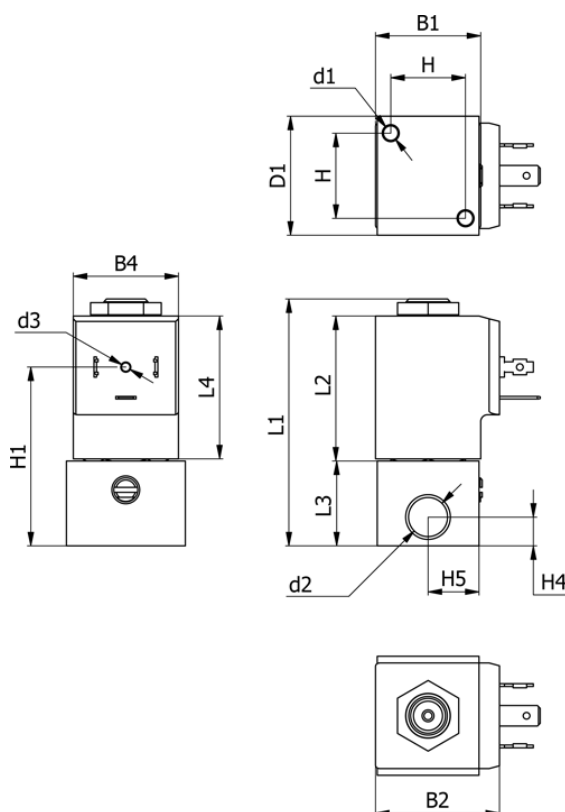

Varenummer: 588Q3C412BB0671  
 Beskrivelse: Magnetventil type Q3C412.BB0.671 3/2 NC  
 24 VDC dyse 1,2 hus i Messing Portstr. G1/4"

## Mål

B1 = 30	H1 = 52.5	Lysning = 1.2
B2 = 36	H2 = 25	Spænding = 24 VAC 50HZ
B4 = 31	H3 = 22	Ventilfunktion = 3/2 NC
d1 = M5x10	H4 = 8.5	
D1 = 35	H5 = 15	
d2 = G1/4"	L1 = 72.6	
d3 = M3x4	L2 = 42.5	
Flow = 1.1	L3 = 25	